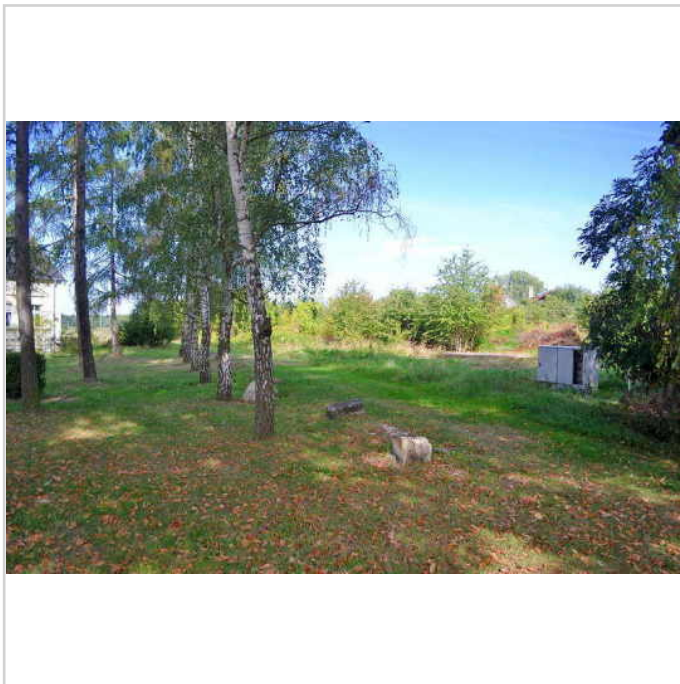

Sonstiges:

Ein Grundstück ist schon verkauft und bebaut. (Auf dem Plan das unterste)

DSC_0157